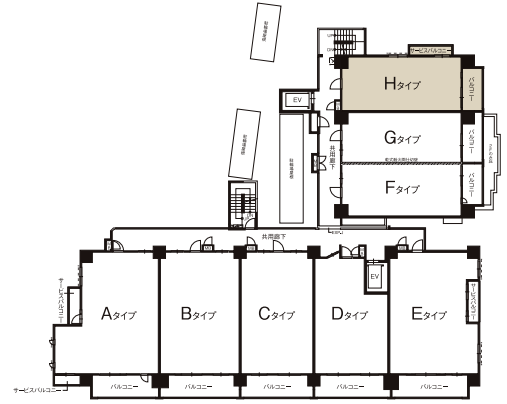

H-type

2LDK+2W.I.C +S.I.C

専有面積 / 48.92m² (約14.79坪)

バルコニー面積 / 6.75m² (約2.04坪)

サービスバルコニー面積 / 3.33m² (約1.00坪)

■ 収納 ■ 水回り ■ 通風 ■ 採光