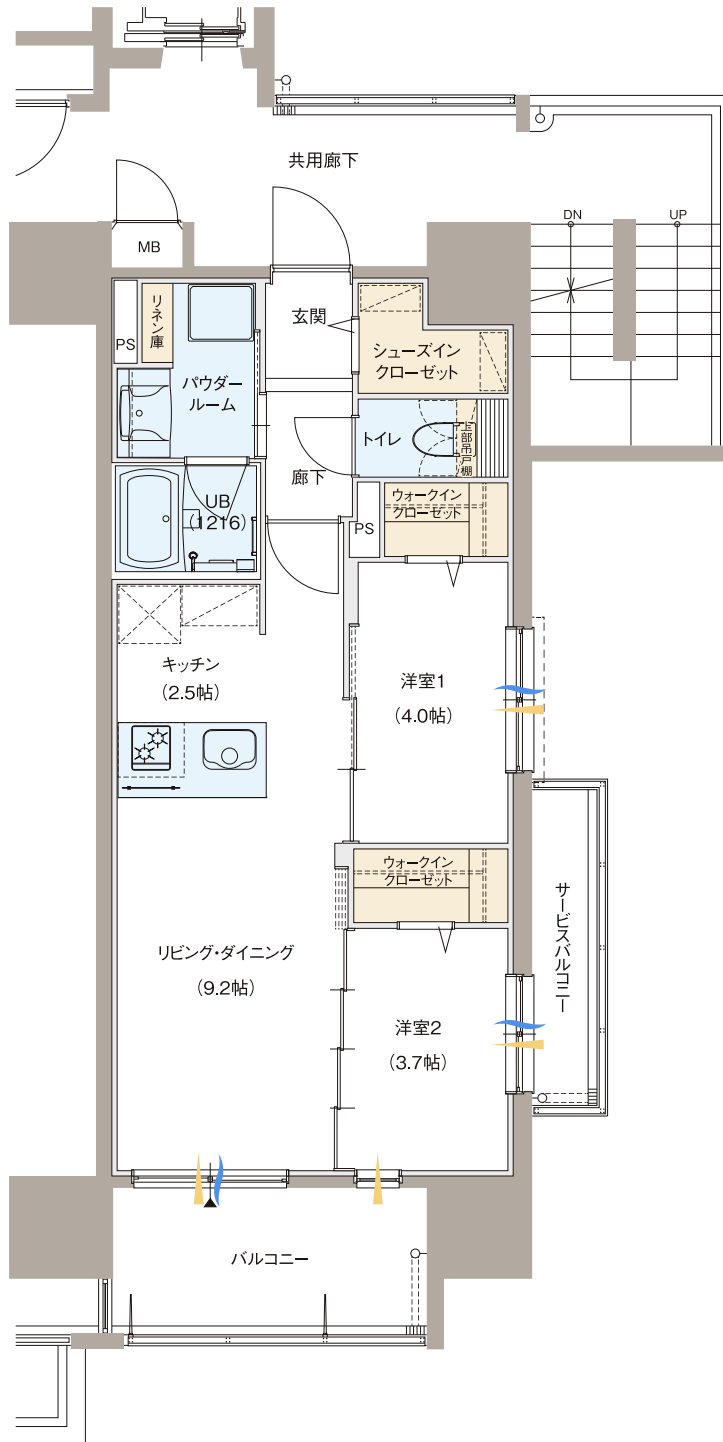

H-type

2LDK+2W.I.C +S.I.C

専有面積 / 48.92m² (約14.79坪)

バルコニー面積 / 6.75m² (約2.04坪)

サービスバルコニー面積 / 3.33m² (約1.00坪)

■ 収納 ■ 水回り ■ 通風 ■ 採光