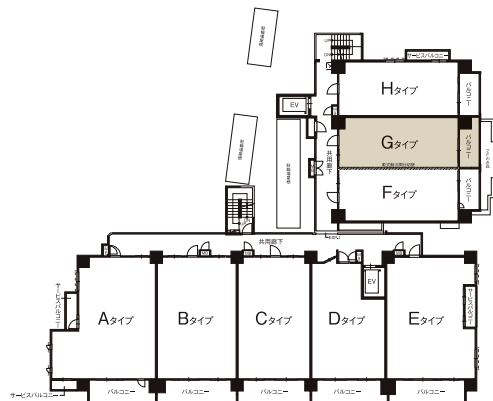

# G-type 2LDK+S.I.C

専有面積 / 45.32m<sup>2</sup> (約13.70坪)

バルコニー面積 / 7.92m<sup>2</sup> (約2.39坪)

収納
  水回り
  通風
  採光