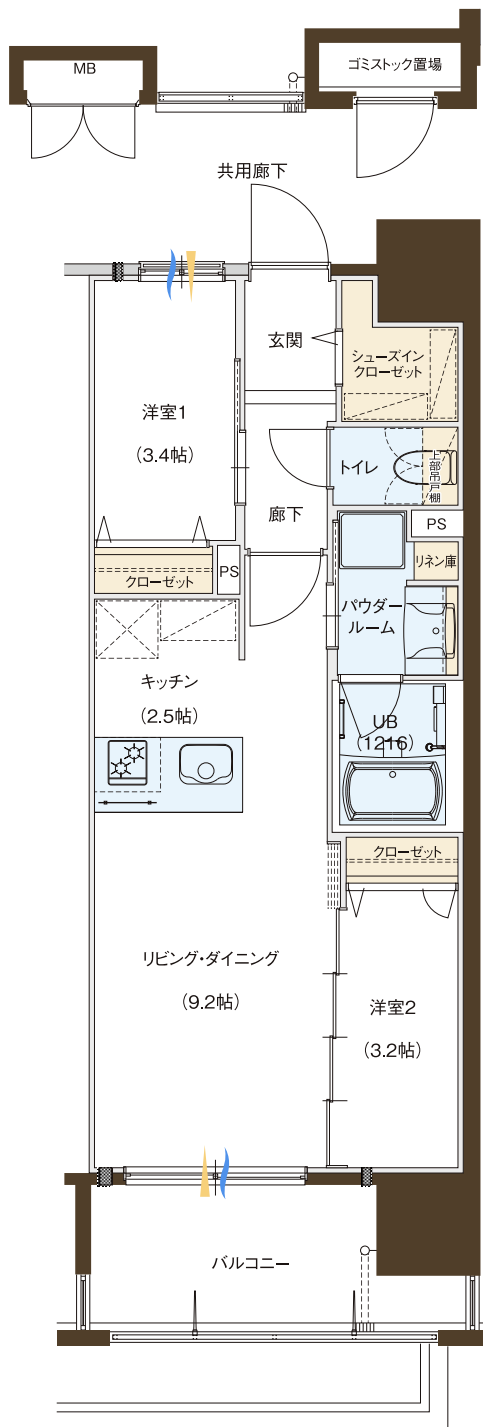

# G-type 2LDK+S.I.C

専有面積 / 45.32m<sup>2</sup> (約13.70坪)

バルコニー面積 / 7.92m<sup>2</sup> (約2.39坪)

収納
  水回り
  通風
  採光