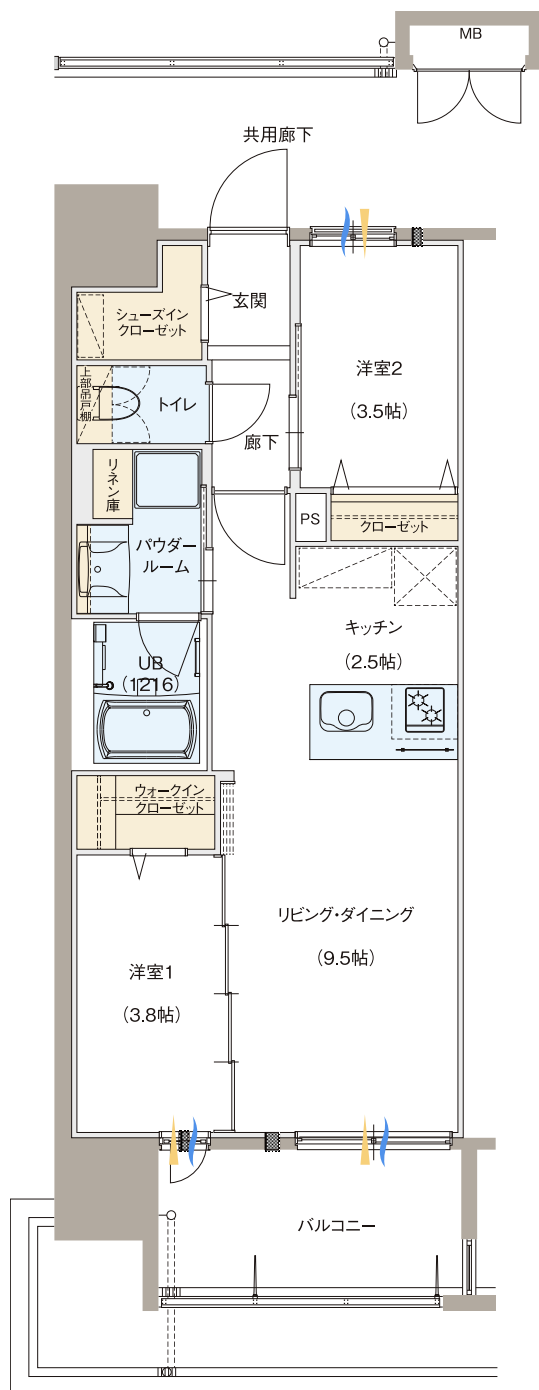

F-type

2LDK+W.I.C+S.I.C

専有面積 / 47.38m² (約14.33坪)

バルコニー面積 / 6.48m² (約1.96坪)

収納 水回り 通風 採光