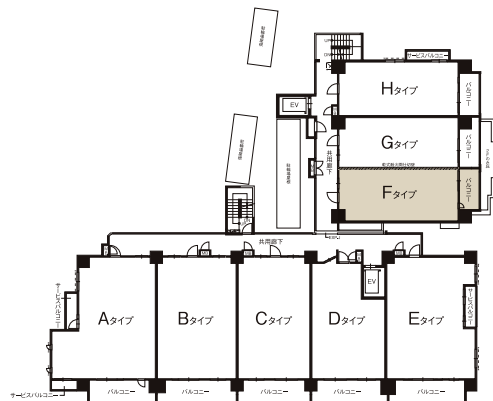

F-type

2LDK+W.I.C+S.I.C

専有面積 / 47.38m² (約14.33坪)

バルコニー面積 / 6.48m² (約1.96坪)

収納 水回り 通風 採光