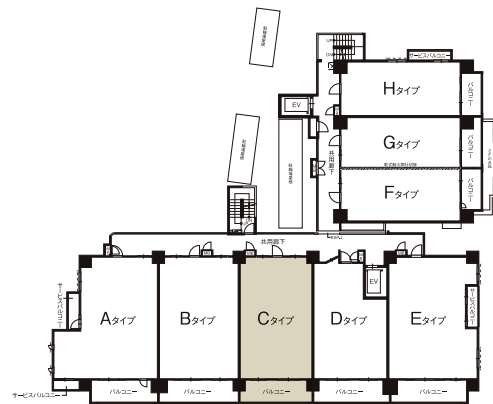

C-type

3LDK+W.I.C

専有面積 / 66.15m² (約20.01坪)

バルコニー面積 / 12.60m² (約3.81坪)

収納
 水回り
 通風
 採光