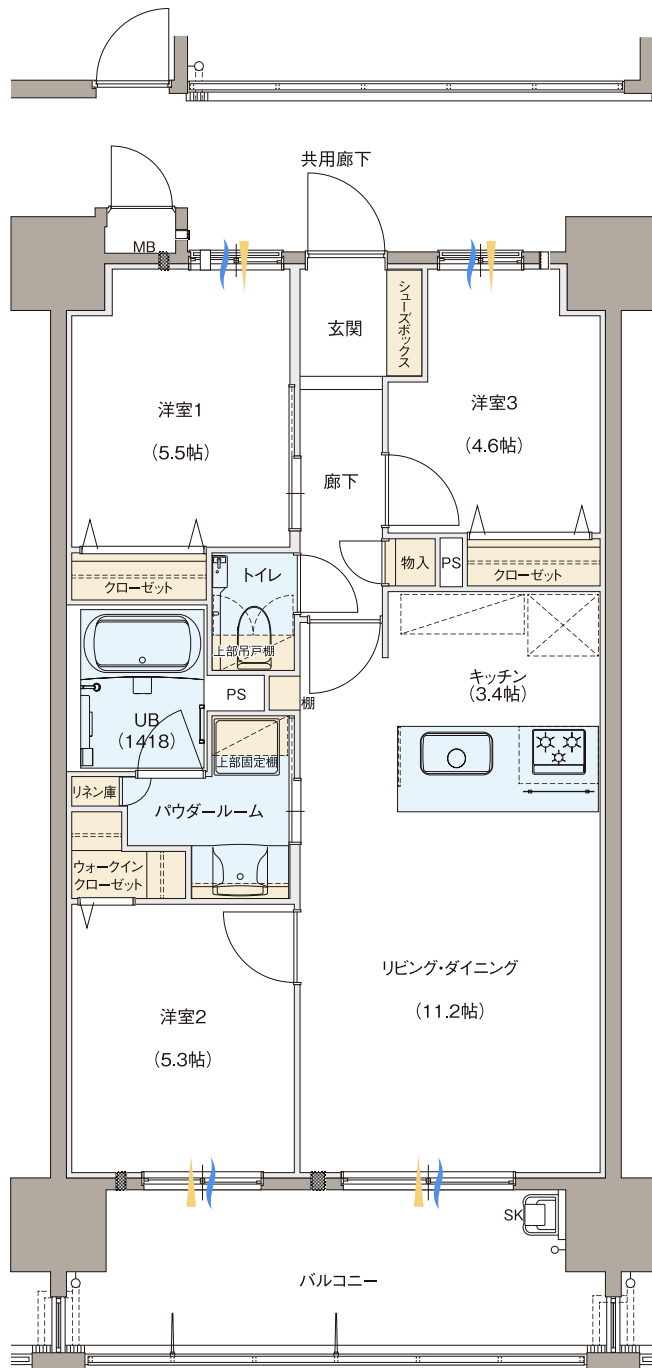

C-type

3LDK+W.I.C

専有面積 / 66.15m² (約20.01坪)

バルコニー面積 / 12.60m² (約3.81坪)

収納
 水回り
 通風
 採光