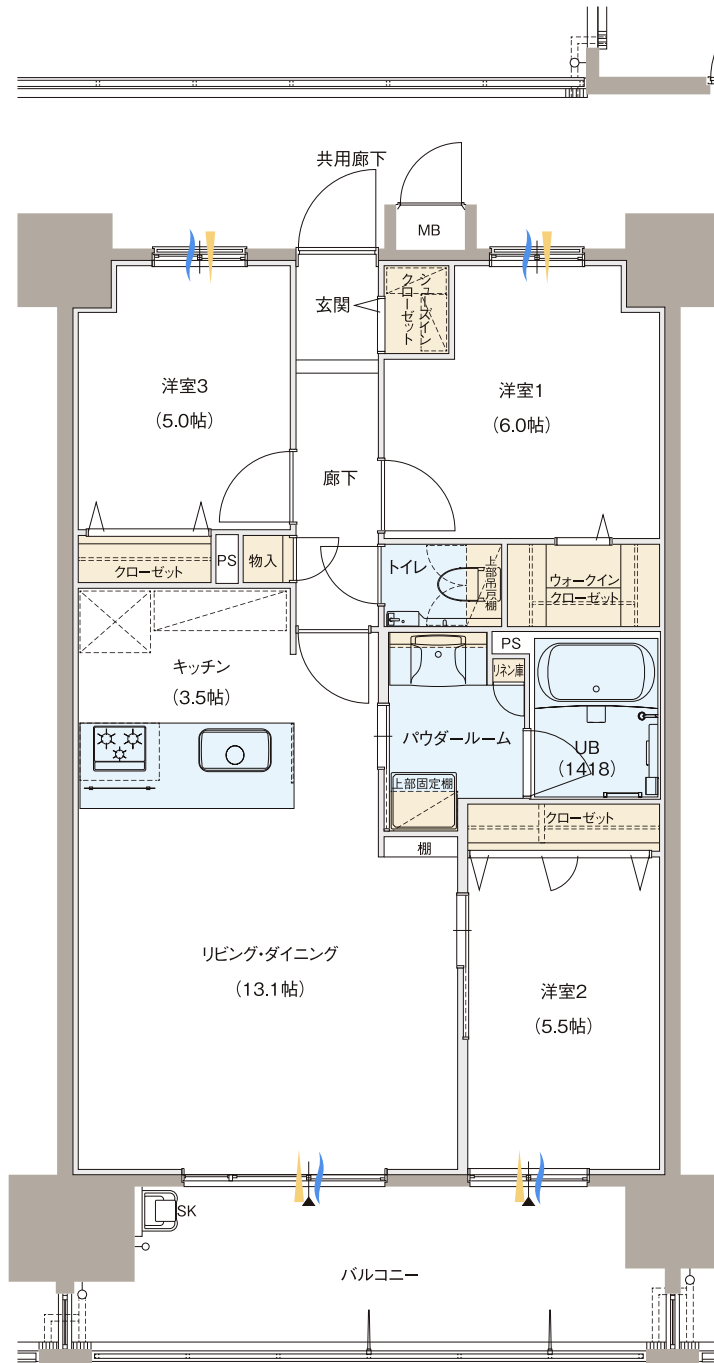

B-type

3LDK+W.I.C+S.I.C

専有面積 / 72.45m² (約21.91坪)

バルコニー面積 / 13.80m² (約4.17坪)

収納 水回り 通風 採光