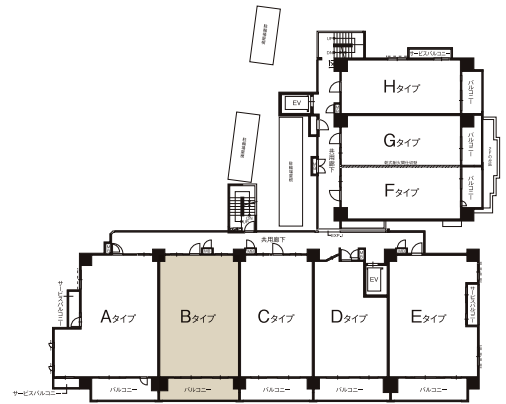

B-type

3LDK+W.I.C+S.I.C

専有面積 / 72.45m² (約21.91坪)

バルコニー面積 / 13.80m² (約4.17坪)

収納 水回り 通風 採光