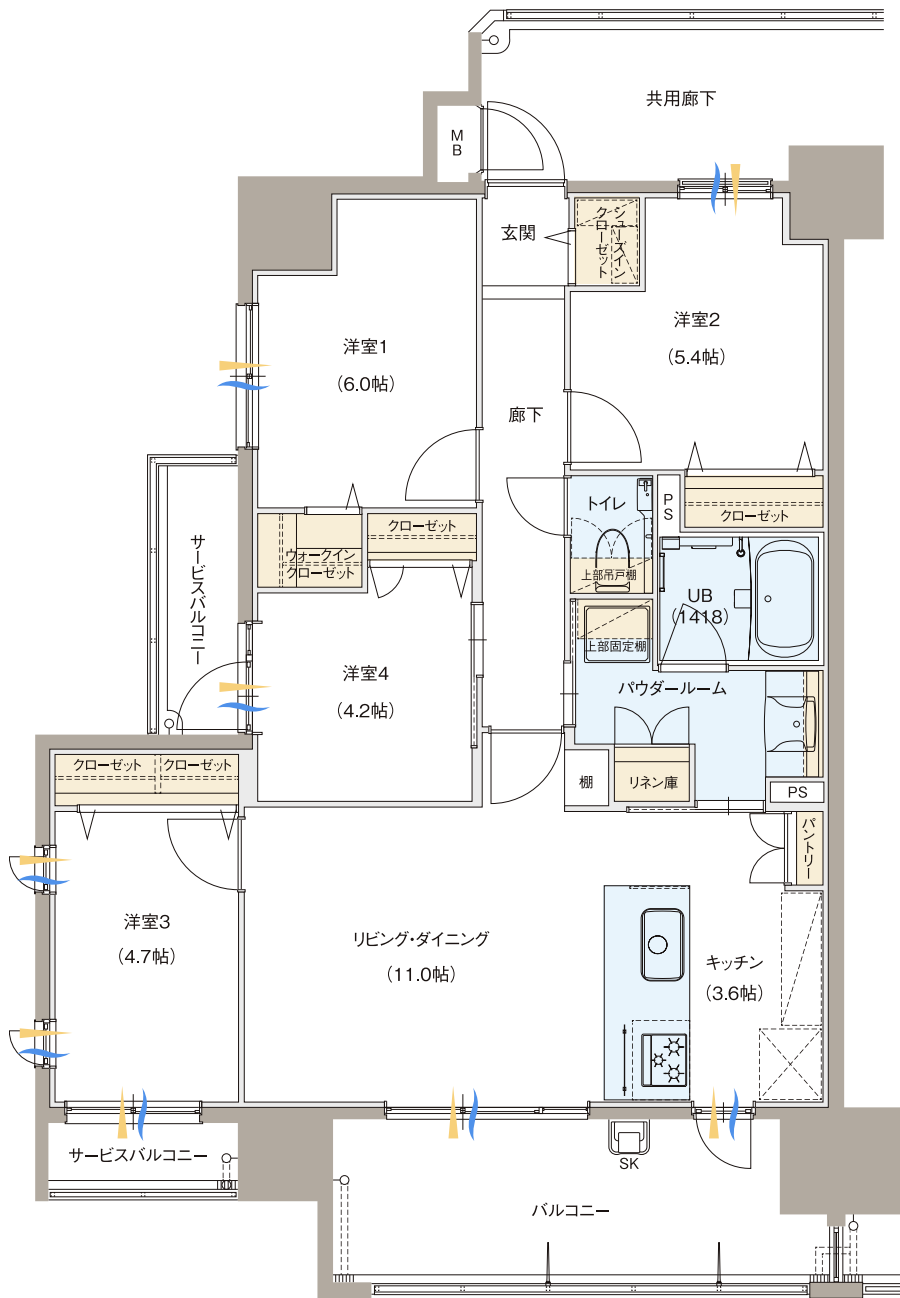

A-type

4LDK+W.I.C +S.I.C

専有面積 / 80.01m² (約24.20坪)

バルコニー面積 / 11.60m² (約3.50坪)

サービスバルコニー面積 / 6.33m² (約1.91坪)

収納
 水回り
 通風
 採光