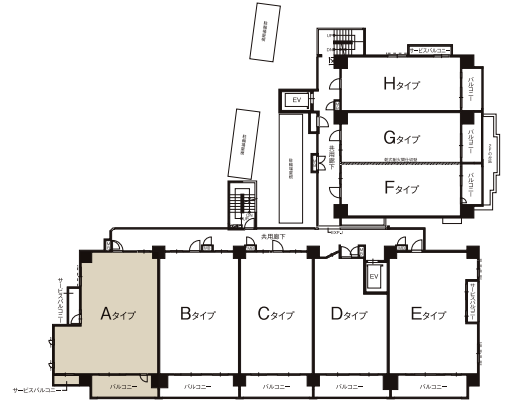

A-type

4LDK+W.I.C +S.I.C

専有面積 / 80.01m² (約24.20坪)

バルコニー面積 / 11.60m² (約3.50坪)

サービスバルコニー面積 / 6.33m² (約1.91坪)

収納
 水回り
 通風
 採光